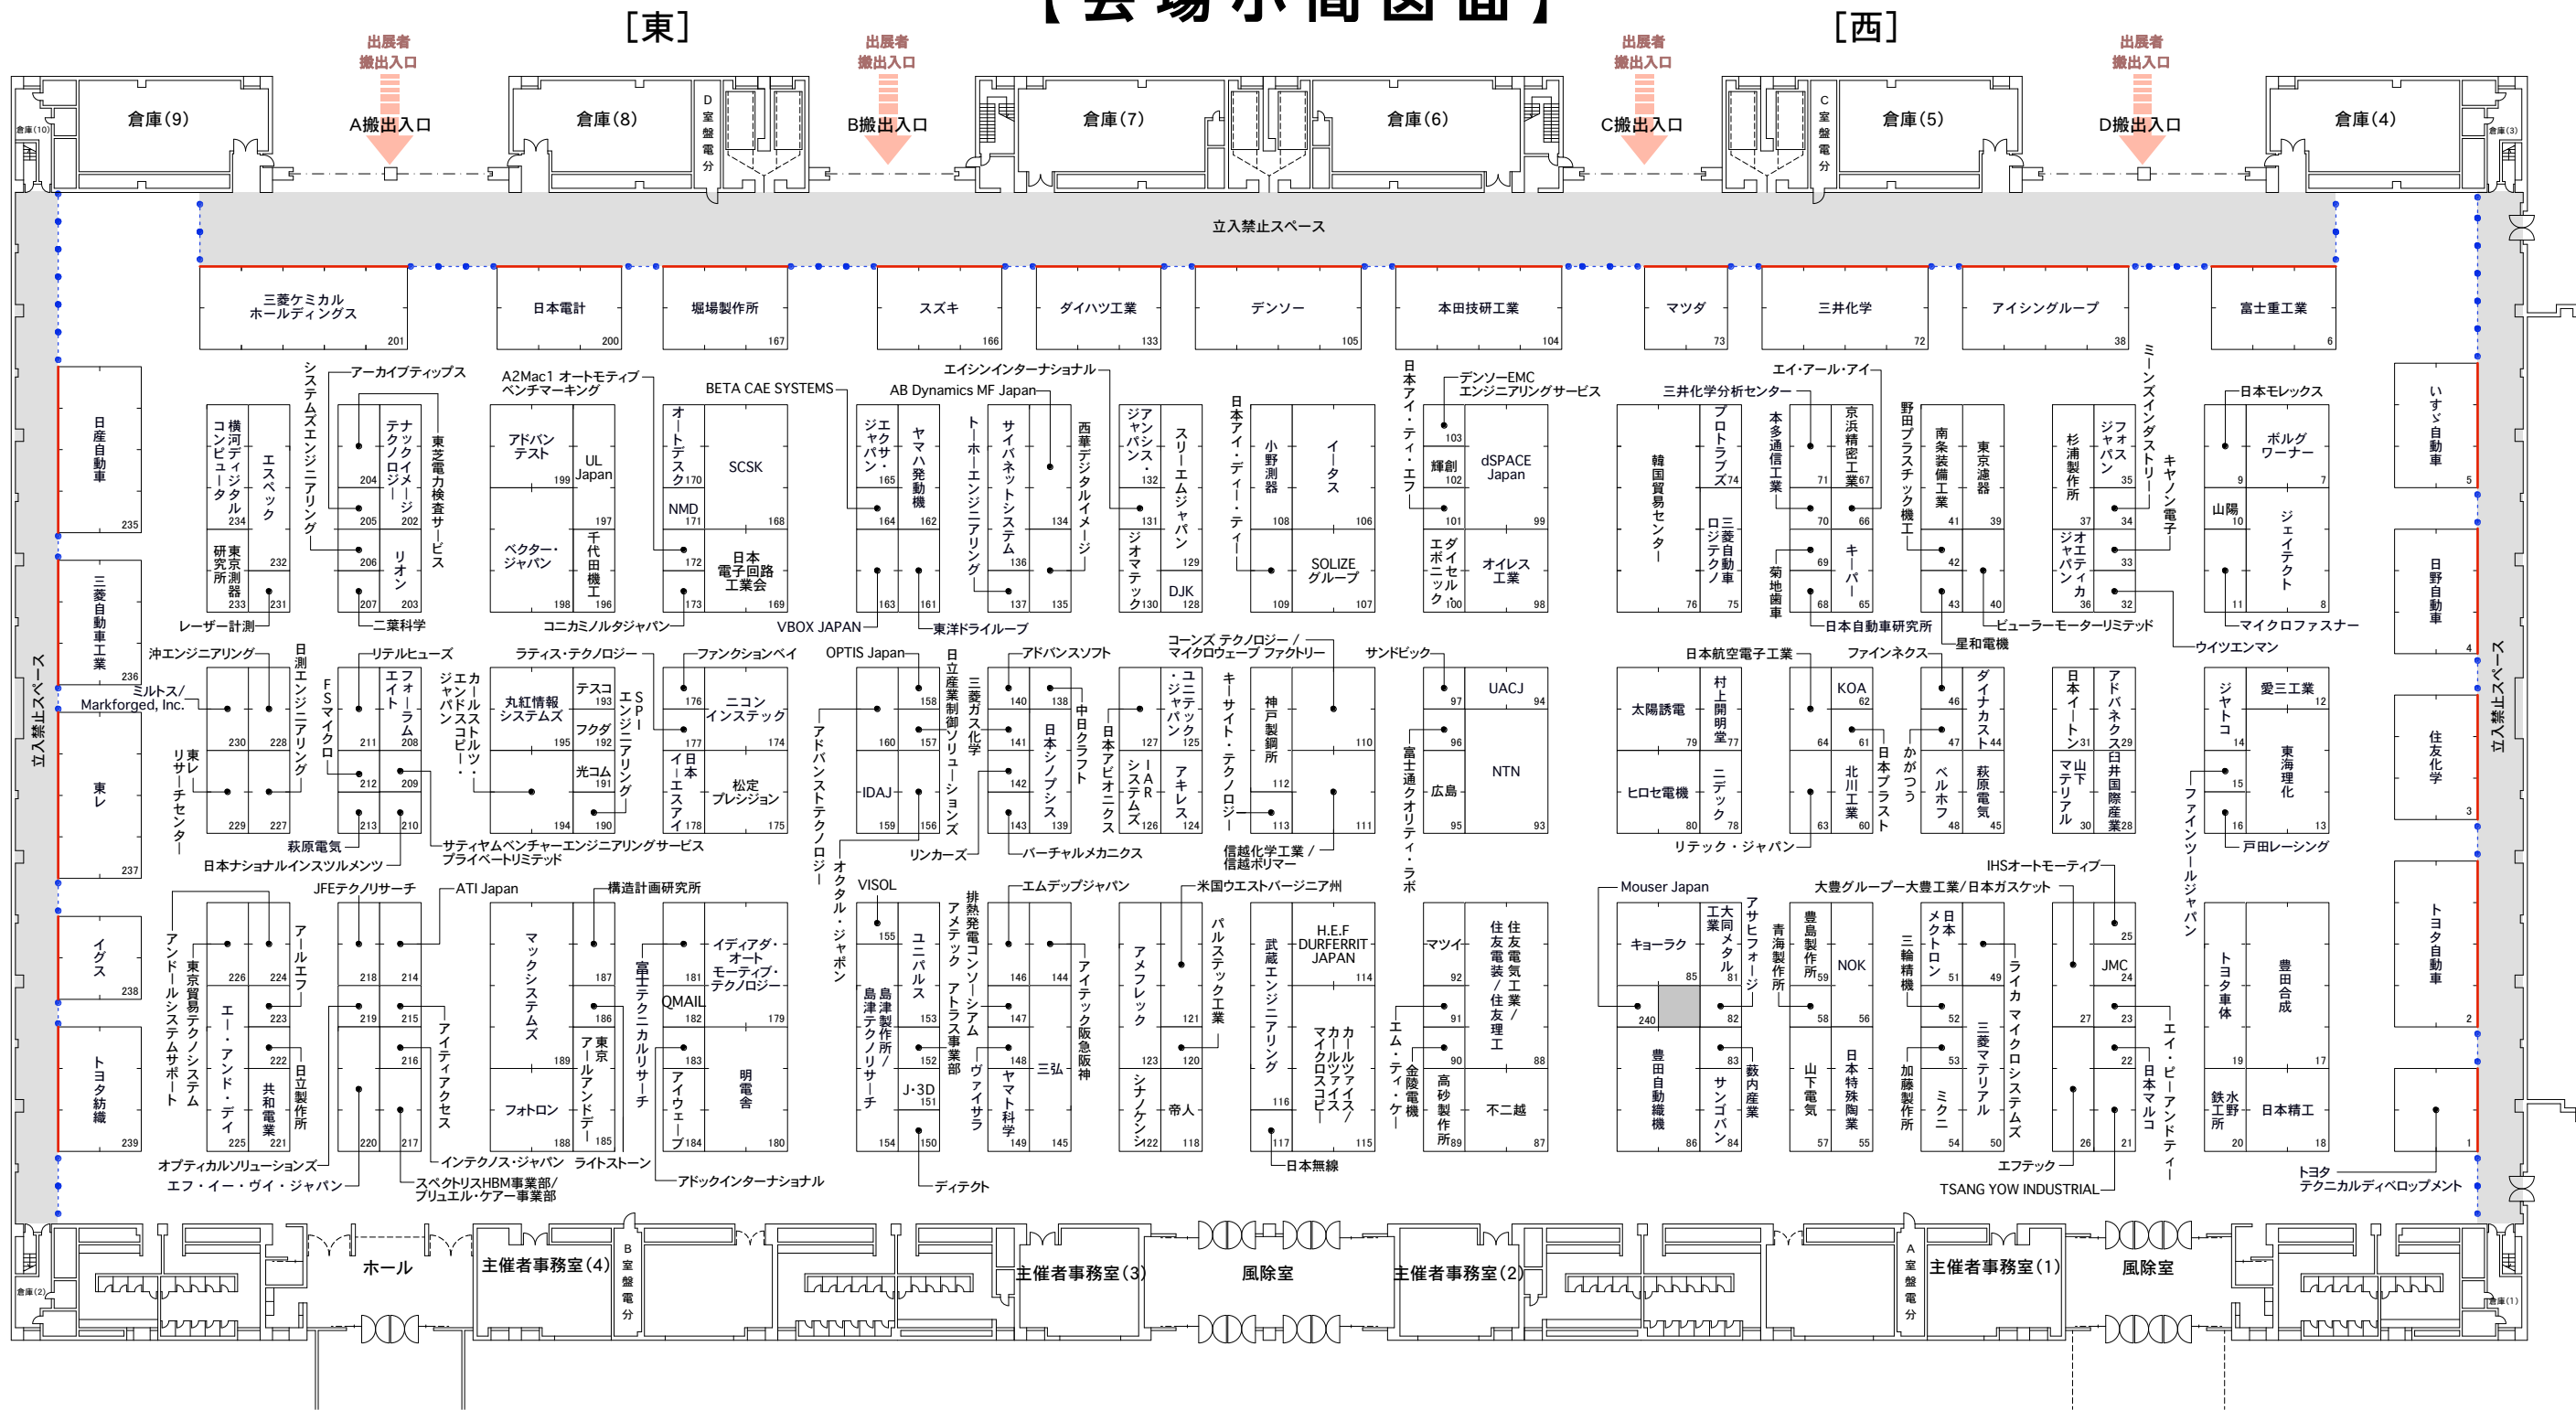

【会場小間図面】

:3000x3000mm/1小間